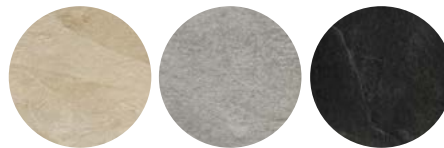

HARMONY

Die Fliesen sind nicht nur ein geschmackvolles Highlight, sondern auch äußerst robust und langlebig. Die Abriebklasse 4 gewährleistet eine lange Lebensdauer, selbst in stark frequentierten Bereichen. Gleichzeitig sorgt die Trittsicherheit der Klasse R10 B für Sicherheit in jedem Raum, auch wenn die Böden nass werden. Dank der rektifizierten Kanten erhalten Sie eine nahtlose, moderne Optik, die jeden Raum in ein harmonisches Gesamtbild verwandelt.

HARMONY | GLASIERTES FEINSTEINZEUG | ABRIEB 4 | R10 B

CREME | MATT

300 x 600 x 8,5 mm

5361 MT 3060 5361 R

600 x 600 x 8,5 mm

5364 MT 6060 5364 R

600 x 1200 x 8,5 mm

5367 MT 60120 5367 R

AUF WUNSCH:

- Mosaik 5 x 5 cm, 30 x 30 cm
- Rillenstufe 30 x 60 cm
- Rillenstufe 30 x 120 cm, 60 x 120 cm
- Sockel 7 x 60 cm, 7 x 120 cm